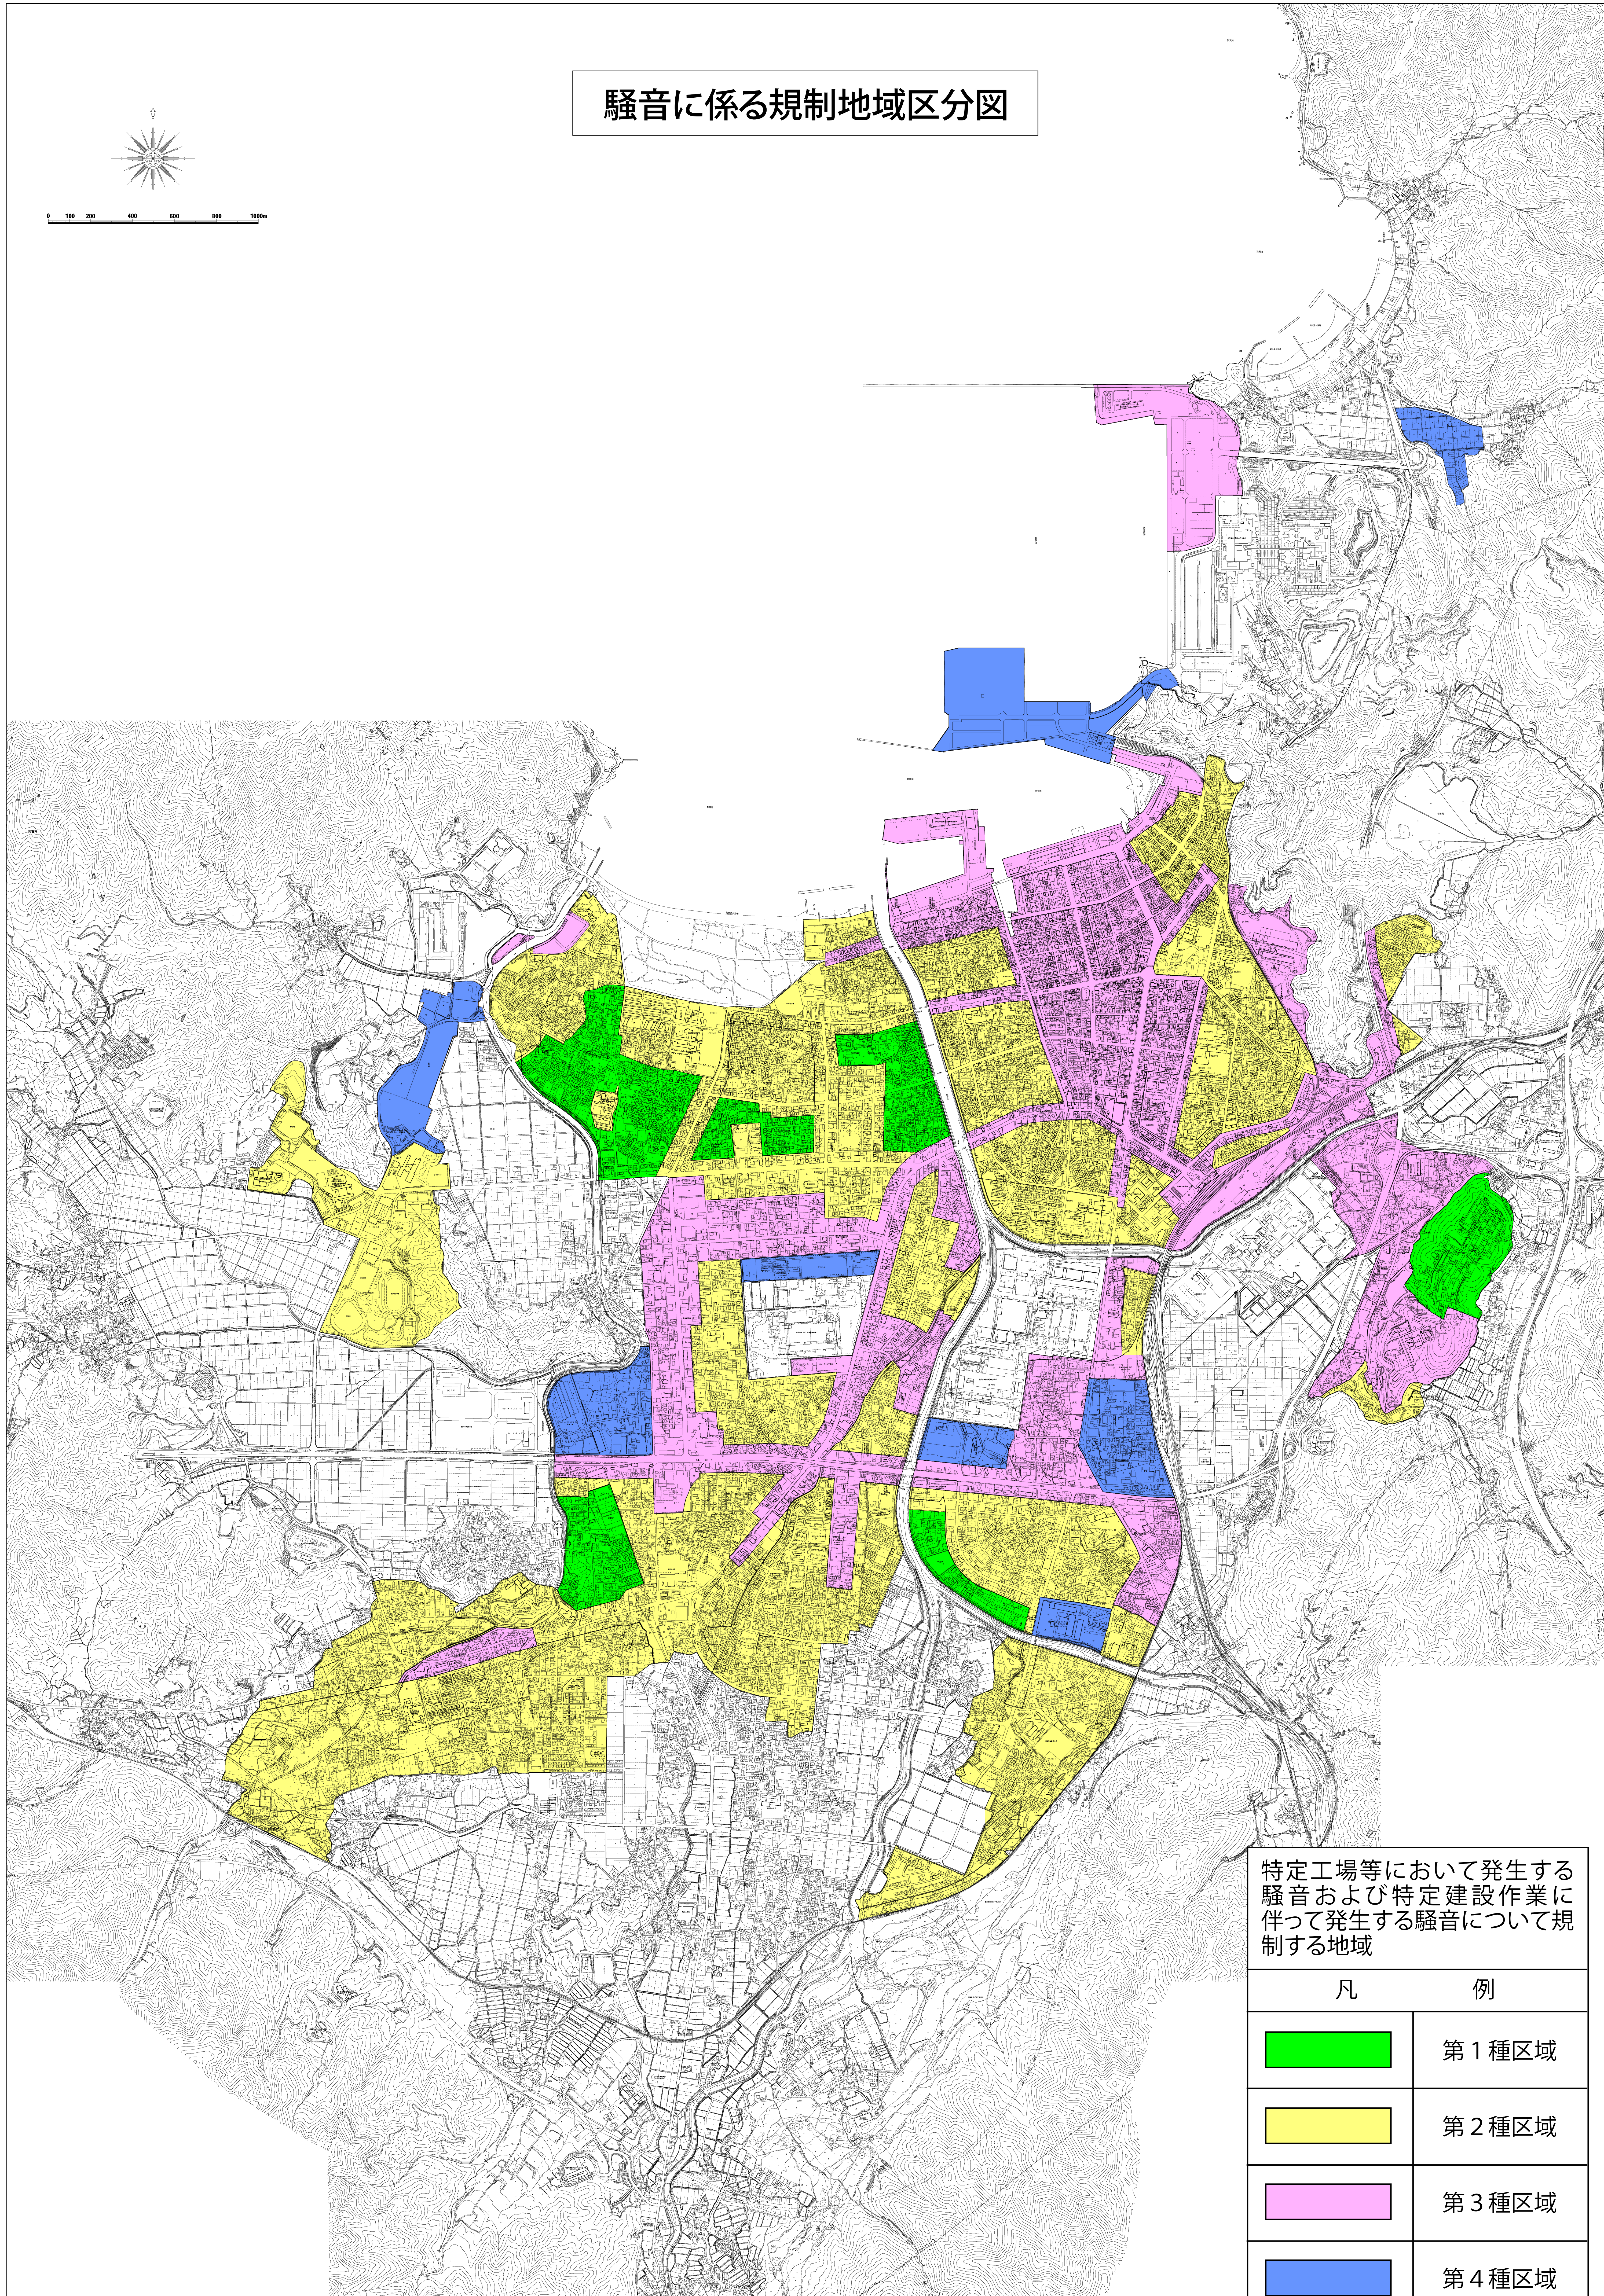

# 騒音に係る規制地域区分図

0 100 200 400 600 800 1000m

特定工場等において発生する騒音および特定建設作業に伴って発生する騒音について規制する地域

凡	例
	第1種区域
	第2種区域
	第3種区域
	第4種区域